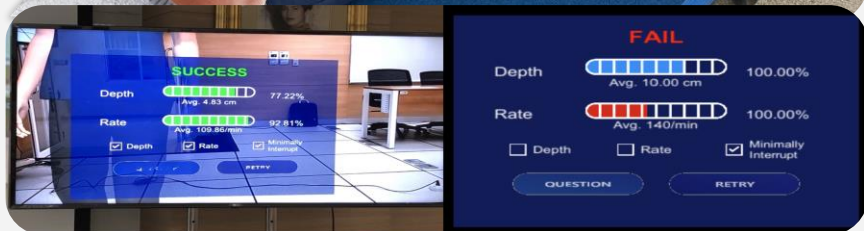

คณะแพทยศาสตร์
FACULTY OF MEDICINE
Chulalongkorn University

true HEALTH