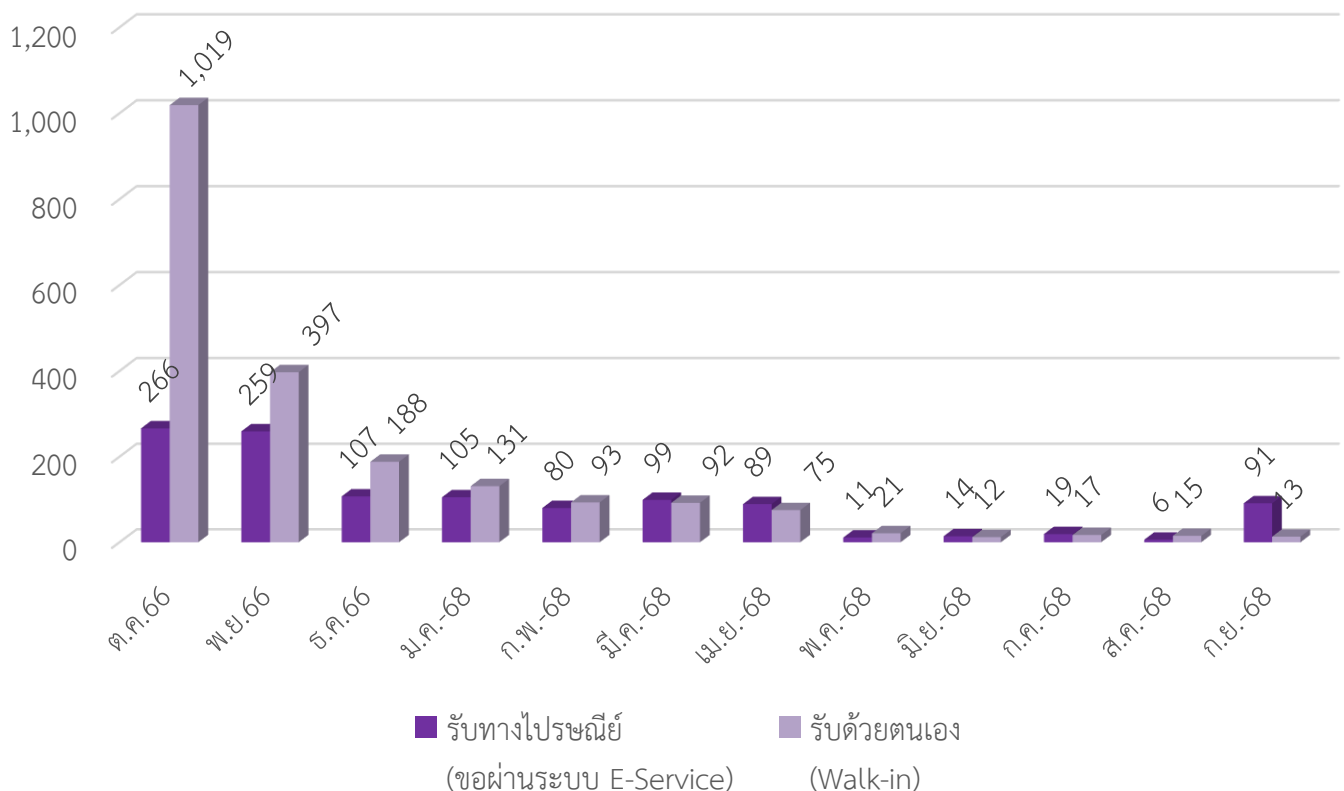

ข้อมูลสถิติการให้บริการขอรับปริญญาบัตรหลังงานพิธีพระราชทานปริญญาบัตร จำแนกตามช่วงระยะเวลา
(วันที่ 1 ตุลาคม 2567 - 30 กันยายน 2568)

ข้อมูล ณ วันที่ 9 ธันวาคม 2568

ช่วงระยะเวลา	รับทางไปรษณีย์ (ขอผ่านระบบ E-Service)	รับด้วยตนเอง (Walk-in)	รวม
ตุลาคม 2567	266	1,019	1,285
พฤศจิกายน 2567	259	397	656
ธันวาคม 2567	107	188	295
มกราคม 2568	105	131	236
กุมภาพันธ์ 2568	80	93	173
มีนาคม 2568	99	92	191
เมษายน 2568	89	75	164
พฤษภาคม 2568	11	21	32
มิถุนายน 2568	14	12	26
กรกฎาคม 2568	19	17	36
สิงหาคม 2568	6	15	21
กันยายน 2568	91	13	104
รวมทั้งสิ้น	1,146	2,073	3,219

ข้อมูลสถิติการให้บริการขอรับปริญญาบัตรหลังงานพิธีพระราชทานปริญญาบัตร
ในภาพรวมของแต่ละเดือน

ข้อมูลสถิติการให้บริการขอรับปริญญาบัตรทางไปรษณีย์ (ขอผ่านระบบ E-Service)

(วันที่ 1 ตุลาคม 2567 - 30 กันยายน 2568)

ข้อมูล ณ วันที่ 25 มีนาคม 2568

วันที่	จำนวนผู้รับบริการ												
	ต.ค.67	พ.ย.67	ธ.ค.67	ม.ค.68	ก.พ.68	มี.ค.68	เม.ย.68	พ.ค.68	มิ.ย.68	ก.ค.68	ส.ค.68	ก.ย.68	รวม
01	0	13	9	0	3	1	0	0	0	1	0	3	30
02	0	13	5	4	3	1	3	0	0	0	0	11	40
03	0	12	7	5	3	4	0	0	1	2	1	7	42
04	0	19	2	6	5	4	2	0	1	2	0	4	45
05	0	18	1	3	2	1	3	1	1	1	0	1	32
06	0	13	4	12	1	3	2	1	0	2	1	2	41
07	0	10	5	4	3	7	1	0	0	0	1	4	35
08	0	14	2	4	2	3	1	0	0	0	0	3	29
09	0	5	2	1	4	4	0	1	1	2	0	4	24
10	0	7	4	0	4	4	1	0	1	1	0	8	30
11	1	11	4	2	3	5	4	0	0	0	0	8	38
12	1	10	5	2	3	7	1	1	0	0	0	0	30
13	0	9	5	5	4	1	0	0	0	0	0	2	26
14	0	7	4	8	3	3	0	0	0	0	1	4	30
15	1	6	4	6	5	2	1	1	3	3	0	7	39
16	0	6	6	3	4	0	0	0	0	0	0	8	27
17	0	4	5	2	0	4	4	0	0	0	0	0	19
18	34	11	5	0	0	5	2	0	0	0	1	1	59
19	23	9	0	1	1	4	1	0	0	0	0	2	41
20	18	9	5	1	2	4	1	0	1	0	0	1	42
21	25	9	1	5	4	1	0	0	1	1	0	2	49
22	20	8	5	3	1	2	3	0	0	1	0	0	43
23	15	6	3	2	4	1	2	0	1	1	0	0	35
24	19	4	3	0	3	2	2	0	0	1	0	3	37
25	18	4	2	1	2	6	10	0	0	1	0	1	45
26	8	5	2	2	2	3	2	0	1	0	1	1	27
27	7	11	4	4	1	2	9	2	1	0	0	1	42
28	15	2	0	2	8	5	9	0	0	0	0	1	42
29	20	2	2	5	0	2	9	0	1	0	0	0	41
30	24	2	0	5	0	5	16	3	0	0	0	2	57
31	17	0	1	7	0	3	0	1	0	0	0	0	29
รวมทั้งสิ้น	266	259	107	105	80	99	89	11	14	19	6	91	1,146