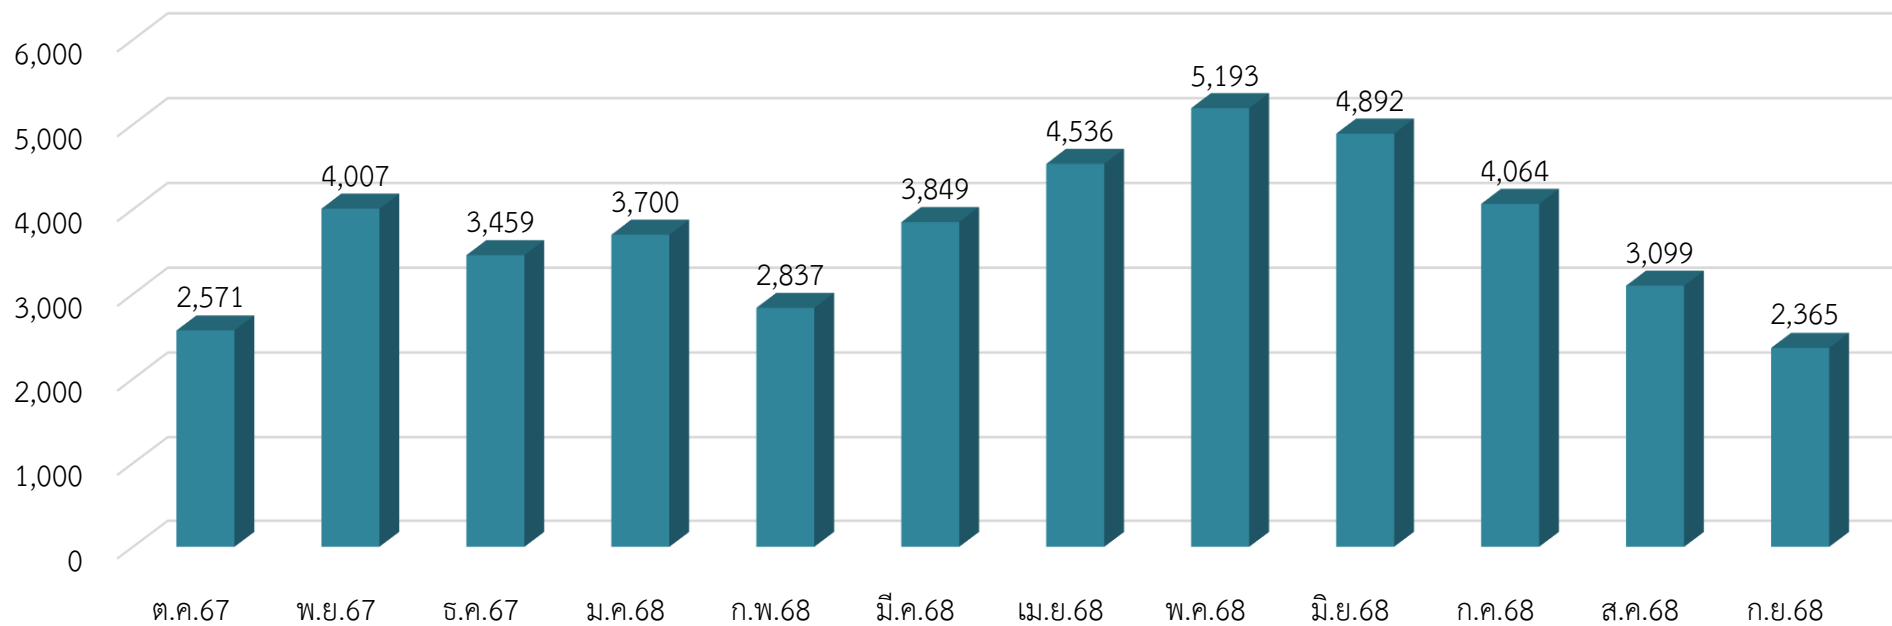

ข้อมูลสถิติการให้บริการด้านการขอเอกสารสำคัญทางการศึกษา
จำแนกตามประเภทเอกสารสำคัญทางการศึกษา และช่วงระยะเวลา
(วันที่ 1 ตุลาคม 2567 - 30 กันยายน 2568)

ข้อมูล ณ วันที่ 9 ธันวาคม 2568

ลำดับ	ประเภทคำร้อง	จำนวนคำร้อง												
		ต.ค.67	พ.ย.67	ธ.ค.67	ม.ค.68	ก.พ.68	มี.ค.68	เม.ย.68	พ.ค.68	มิ.ย.68	ก.ค.68	ส.ค.68	ก.ย.68	รวม
1	ขอ Transcript EN (บัณฑิตศึกษา)	197	174	189	210	177	181	166	202	225	197	371	210	2,499
2	ขอ Transcript TH (บัณฑิตศึกษา)	21	17	24	22	18	43	22	23	69	61	70	29	419
3	ขอใบแทนปริญญาบัตร (บัณฑิตศึกษา)	2	3	2	1	0	2	2	1	2	3	1	3	22
4	ขอ Transcript EN	948	2,097	2,006	1,850	1,309	1,252	1,998	1,860	1,713	1,636	1,254	925	18,848
5	ขอ Transcript TH	333	293	278	288	292	790	482	1,102	844	643	421	354	6,120
6	ขอใบรับรองฐานะการศึกษา	548	972	576	786	578	818	420	322	640	525	357	411	6,953
7	ขอใบรับรองการเรียนครบหลักสูตร	23	82	58	71	67	227	802	284	119	39	14	13	1,799
8	ขอใบรออนุมัติปริญญา	4	24	40	44	20	42	276	929	310	157	47	20	1,913
9	ขอใบอนุมัติปริญญา	379	269	236	344	293	390	319	423	918	717	501	349	5,138
10	ขอใบแปลปริญญาบัตร	110	72	40	79	74	85	44	42	47	76	53	41	763
11	ขอใบแทนปริญญาบัตร	6	4	10	5	9	19	5	5	5	10	10	10	98
รวมทั้งสิ้น		2,571	4,007	3,459	3,700	2,837	3,849	4,536	5,193	4,892	4,064	3,099	2,365	44,572

ข้อมูลสถิติการให้บริการด้านการขอเอกสารทางการศึกษาด้วยระบบ E-Service
ในภาพรวมของแต่ละเดือน

หมายเหตุ : บริการแบบ Walk-in ไม่มีผู้รับบริการ