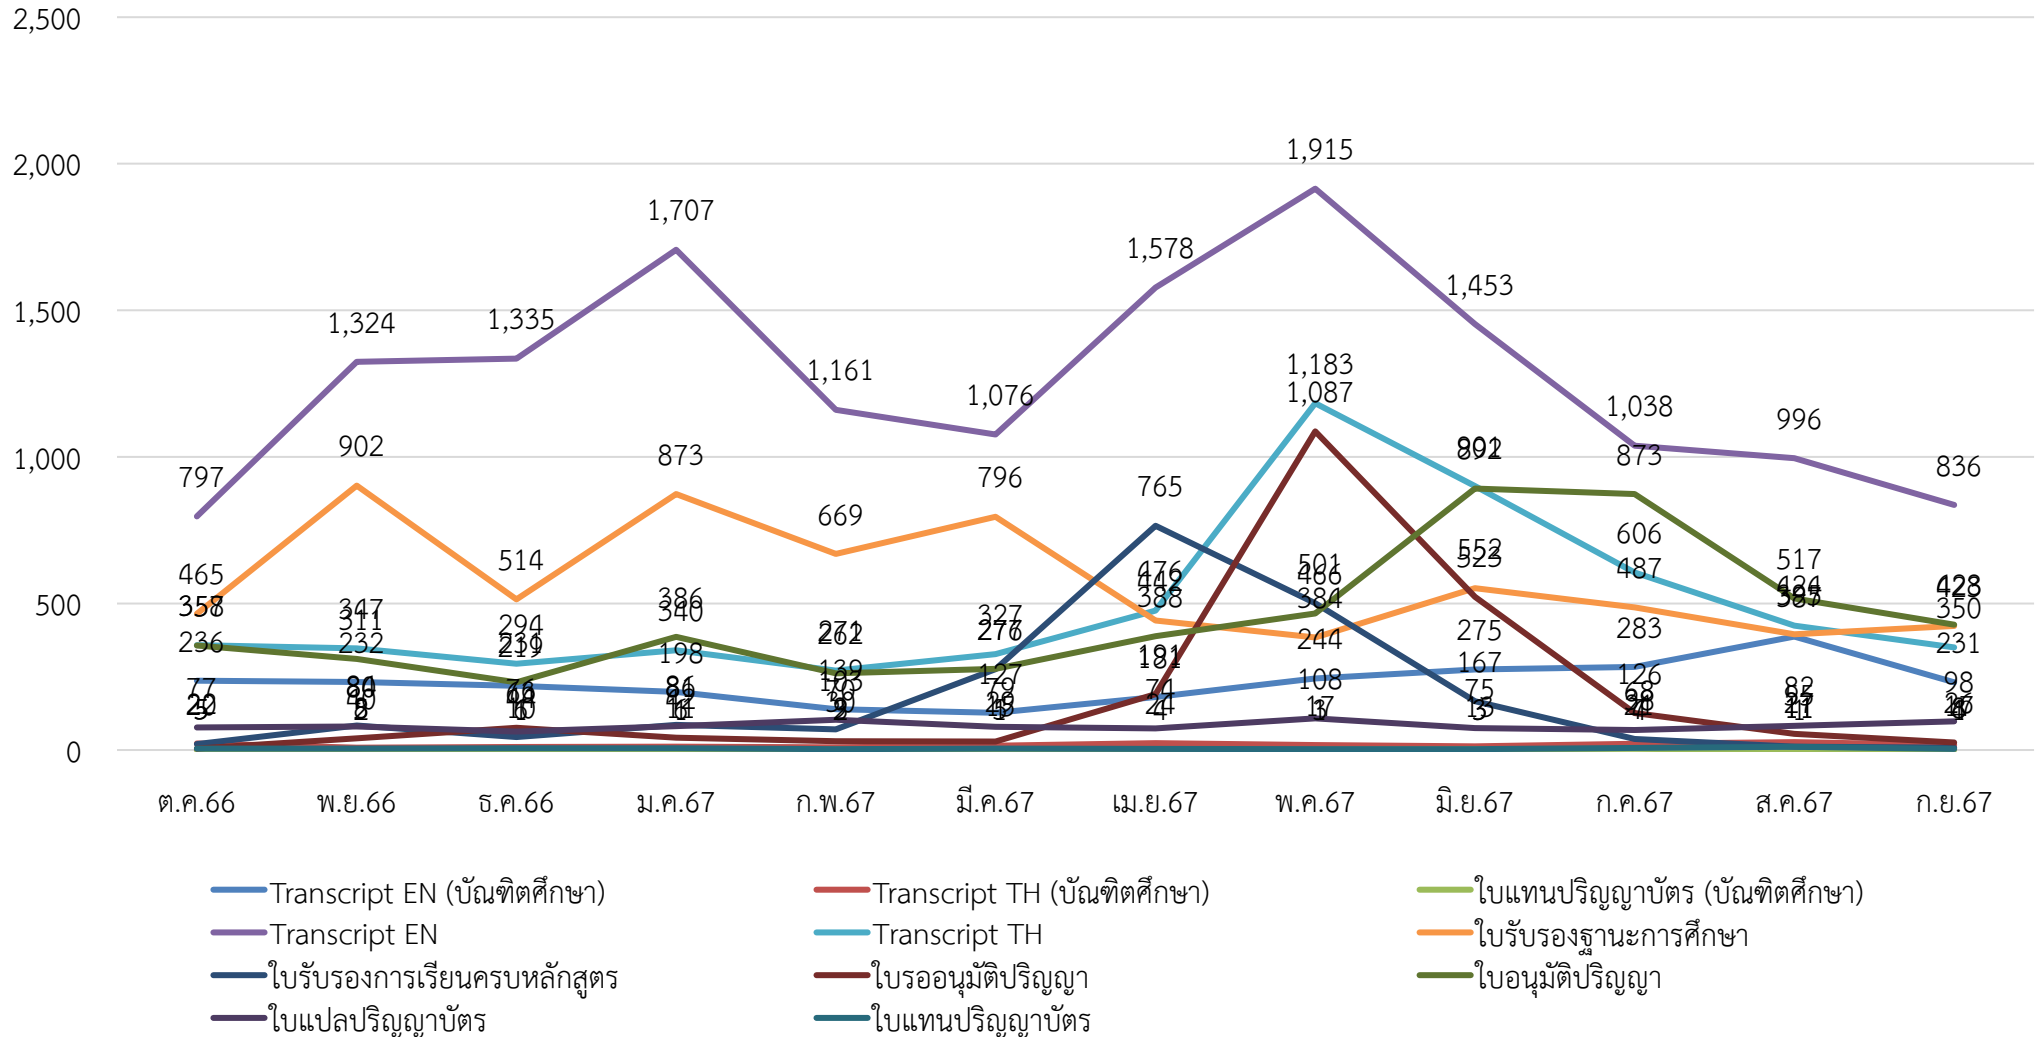

ข้อมูลสถิติการให้บริการด้านการขอเอกสารทางการศึกษา (วันที่ 1 ตุลาคม 2566 - 30 กันยายน 2567)

ข้อมูล ณ วันที่ 25 มีนาคม 2568

ลำดับ	ยื่นขอและรับเอกสารผ่านระบบ E-Service	ยื่นขอด้วยตนเอง Walk-in	รวม
ตุลาคม 2566	2,342	0	2,342
พฤศจิกายน 2566	3,335	0	3,335
ธันวาคม 2566	2,793	0	2,793
มกราคม 2567	3,731	0	3,731
กุมภาพันธ์ 2567	2,719	0	2,719
มีนาคม 2567	3,008	0	3,008
เมษายน 2567	4,123	0	4,123
พฤษภาคม 2567	5,909	0	5,909
มิถุนายน 2567	4,857	0	4,857
กรกฎาคม 2567	3,551	0	3,551
สิงหาคม 2567	2,906	0	2,906
กันยายน 2567	2,422	0	2,422
รวมทั้งสิ้น	41,696	0	41,696

ข้อมูลสถิติการให้บริการด้านการขอเอกสารทางการศึกษา (วันที่ 1 ตุลาคม 2566 - 30 กันยายน 2567)

ข้อมูล ณ วันที่ 25 มีนาคม 2568

ลำดับ	ประเภทคำร้อง	จำนวนคำร้อง												
		ต.ค.66	พ.ย.66	ธ.ค.66	ม.ค.67	ก.พ.67	มี.ค.67	เม.ย.67	พ.ค.67	มิ.ย.67	ก.ค.67	ส.ค.67	ก.ย.67	รวม
1	ขอ Transcript EN (บัณฑิตศึกษา)	236	232	219	198	139	127	181	244	275	283	387	231	2,752
2	ขอ Transcript TH (บัณฑิตศึกษา)	22	8	10	11	9	15	24	17	13	21	27	17	194
3	ขอใบแทนปริญญาบัตร (บัณฑิตศึกษา)	0	2	1	1	2	1	0	1	3	4	1	1	17
4	ขอ Transcript EN	797	1,324	1,335	1,707	1,161	1,076	1,578	1,915	1,453	1,038	996	836	15,216
5	ขอ Transcript TH	358	347	294	340	271	327	476	1,183	901	606	424	350	5,877
6	ขอใบรับรองฐานะการศึกษา	465	902	514	873	669	796	442	384	552	487	395	423	6,902
7	ขอใบรับรองการเรียนครบหลักสูตร	20	84	44	86	70	276	765	501	167	38	11	8	2,070
8	ขอใบรออนุมัติปริญญา	5	40	76	42	30	29	191	1,087	523	126	55	26	2,230
9	ขอใบอนุมัติปริญญา	357	311	231	386	262	277	388	466	892	873	517	428	5,388
10	ขอใบแปลปริญญาบัตร	77	80	63	81	103	79	74	108	75	68	82	98	988
11	ขอใบแทนปริญญาบัตร	5	5	6	6	3	5	4	3	3	7	11	4	62
รวมทั้งหมด		2,342	3,335	2,793	3,731	2,719	3,008	4,123	5,909	4,857	3,551	2,906	2,422	41,696

ข้อมูลสถิติการให้บริการด้านการขอเอกสารทางการศึกษาด้วยระบบ E-Service
ในภาพรวมของแต่ละเดือน

หมายเหตุ : บริการแบบ Walk-in ไม่มีผู้รับบริการ

ข้อมูลสถิติการให้บริการด้านการขอเอกสารทางการศึกษาด้วยระบบ E-Service จำแนกตามประเภทเอกสารของแต่ละเดือน

หมายเหตุ : บริการแบบ Walk-in ไม่มีผู้รับบริการ