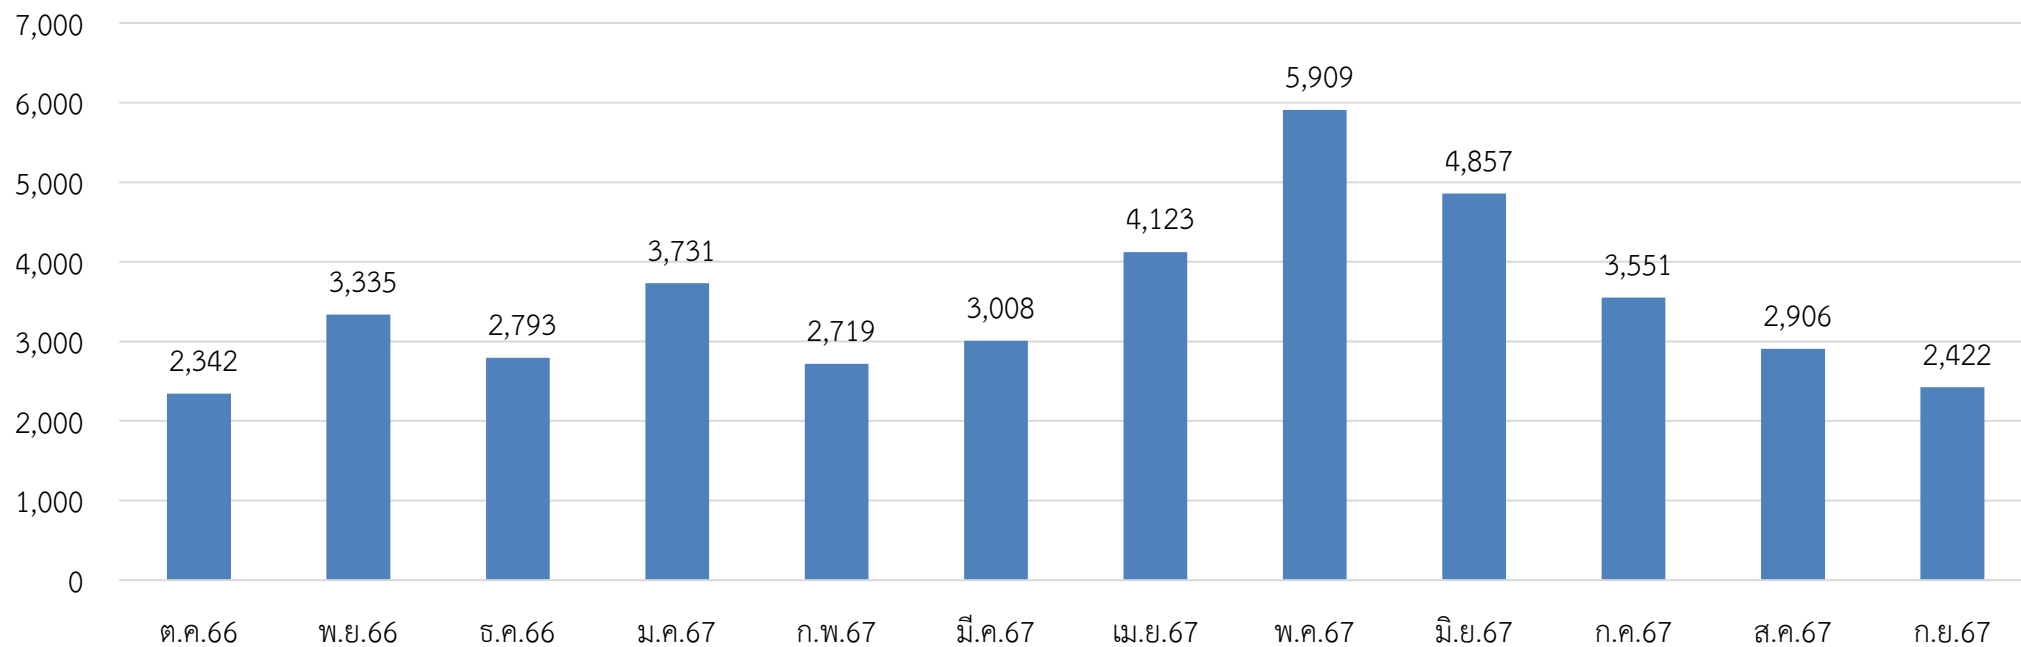

ข้อมูลสถิติการให้บริการด้านการขอเอกสารทางการศึกษา (วันที่ 1 ตุลาคม 2566 - 30 กันยายน 2567)

ข้อมูล ณ วันที่ 25 มีนาคม 2568

ลำดับ	ประเภทคำร้อง	จำนวนคำร้อง												
		ต.ค.66	พ.ย.66	ธ.ค.66	ม.ค.67	ก.พ.67	มี.ค.67	เม.ย.67	พ.ค.67	มิ.ย.67	ก.ค.67	ส.ค.67	ก.ย.67	รวม
1	ขอ Transcript EN (บัณฑิตศึกษา)	236	232	219	198	139	127	181	244	275	283	387	231	2,752
2	ขอ Transcript TH (บัณฑิตศึกษา)	22	8	10	11	9	15	24	17	13	21	27	17	194
3	ขอใบแทนปริญญาบัตร (บัณฑิตศึกษา)	0	2	1	1	2	1	0	1	3	4	1	1	17
4	ขอ Transcript EN	797	1,324	1,335	1,707	1,161	1,076	1,578	1,915	1,453	1,038	996	836	15,216
5	ขอ Transcript TH	358	347	294	340	271	327	476	1,183	901	606	424	350	5,877
6	ขอใบรับรองฐานะการศึกษา	465	902	514	873	669	796	442	384	552	487	395	423	6,902
7	ขอใบรับรองการเรียนครบหลักสูตร	20	84	44	86	70	276	765	501	167	38	11	8	2,070
8	ขอใบรออนุมัติปริญญา	5	40	76	42	30	29	191	1,087	523	126	55	26	2,230
9	ขอใบอนุมัติปริญญา	357	311	231	386	262	277	388	466	892	873	517	428	5,388
10	ขอใบแปลปริญญาบัตร	77	80	63	81	103	79	74	108	75	68	82	98	988
11	ขอใบแทนปริญญาบัตร	5	5	6	6	3	5	4	3	3	7	11	4	62
รวมทั้งหมด		2,342	3,335	2,793	3,731	2,719	3,008	4,123	5,909	4,857	3,551	2,906	2,422	41,696

ข้อมูลสถิติการให้บริการด้านการขอเอกสารทางการศึกษาด้วยระบบ E-Service
ในภาพรวมของแต่ละเดือน

หมายเหตุ : บริการแบบ Walk-in ไม่มีผู้รับบริการ