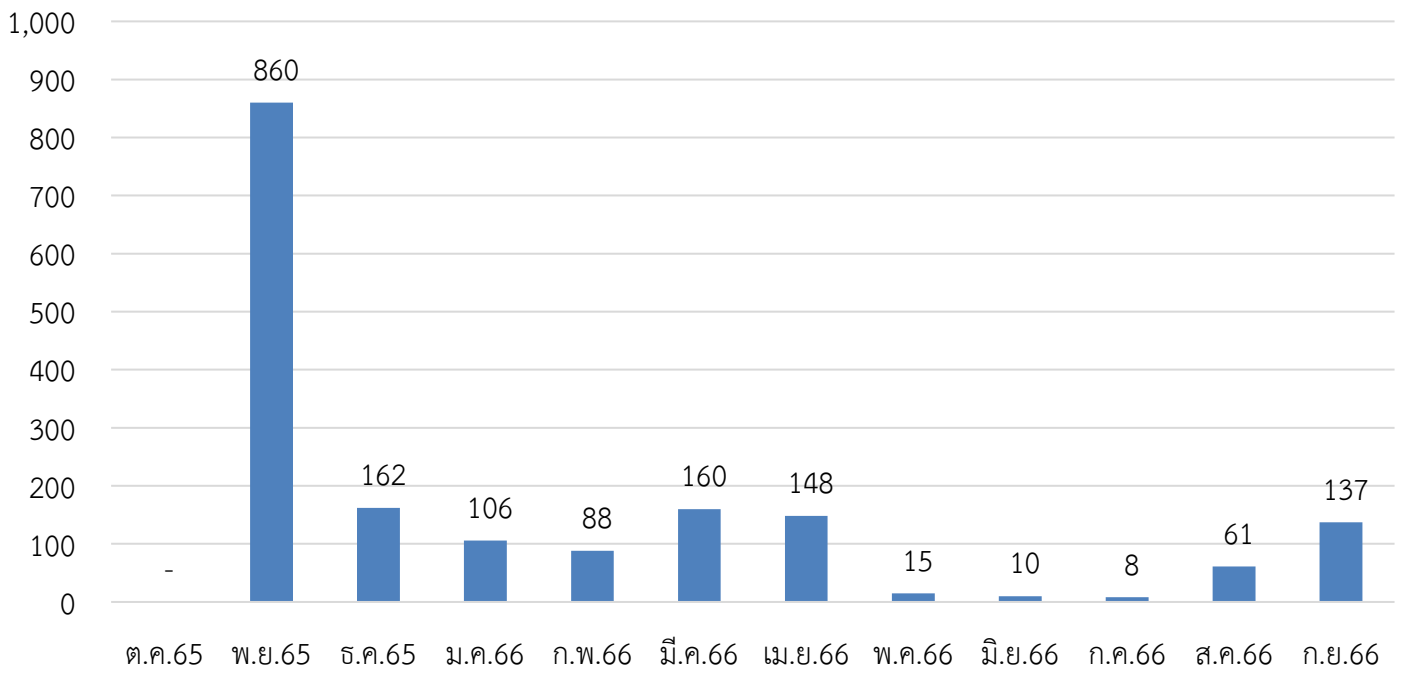

ข้อมูลสถิติการให้บริการขอรับปริญญาบัตรทางไปรษณีย์ (วันที่ 1 ตุลาคม 2565 - 30 กันยายน 2566)

ล ณ วันที่ 18 มีนาคม 2567

วันที่	จำนวนผู้รับบริการ											
	ต.ค.65	พ.ย.65	ธ.ค.65	ม.ค.66	ก.พ.66	มี.ค.66	เม.ย.66	พ.ค.66	มิ.ย.66	ก.ค.66	ส.ค.66	ก.ย.66
01	-	16	6	2	2	4	7	1	-	-	-	7
02	-	63	9	3	5	9	2	-	-	2	-	6
03	-	153	5	13	2	8	4	-	-	-	1	9
04	-	73	4	13	2	2	3	-	1	-	-	28
05	-	36	8	7	1	1	3	-	-	1	-	2
06	-	32	12	4	3	5	-	-	-	1	-	4
07	-	47	8	4	6	5	4	-	1	-	-	10
08	-	43	6	7	2	14	4	1	-	-	1	8
09	-	33	7	3	-	23	2	1	-	-	-	-
10	-	42	5	5	5	7	7	-	-	-	-	1
11	-	43	4	6	4	2	5	-	-	-	-	-
12	-	19	4	3	2	3	3	1	-	1	-	5
13	-	23	8	4	3	7	2	-	-	-	-	2
14	-	22	6	2	2	5	1	-	1	-	1	5
15	-	23	5	3	3	5	1	1	-	-	-	6
16	-	21	6	2	9	1	1	-	3	-	1	-
17	-	16	7	2	2	4	4	1	-	-	-	4
18	-	5	4	3	2	2	7	-	-	-	-	1
19	-	5	4	1	2	2	9	-	1	-	1	2
20	-	15	7	1	3	3	-	-	1	-	-	3
21	-	21	5	1	6	4	4	-	-	-	6	4
22	-	12	3	-	4	3	-	2	-	-	7	4
23	-	14	2	1	-	2	9	1	-	1	11	5
24	-	11	3	4	1	5	2	-	-	-	4	4
25	-	7	1	-	3	4	5	2	-	-	4	5
26	-	15	5	2	2	4	9	-	1	-	5	3
27	-	10	7	3	9	3	10	-	1	-	-	4
28	-	10	4	1	3	7	19	-	-	-	7	3
29	-	12	4	3	-	7	14	2	-	1	3	1
30	-	18	1	3	-	4	7	-	-	1	3	1
31	-	-	2	-	-	5	-	2	-	-	6	-
รวมทั้งหมด	-	860	162	106	88	160	148	15	10	8	61	137

* เริ่มเก็บข้อมูล ณ วันที่ 1 ตุลาคม 2566

ข้อมูลสถิติการให้บริการขอรับปริญญาบัตรทางไปรษณีย์ ในภาพรวมของแต่ละเดือน