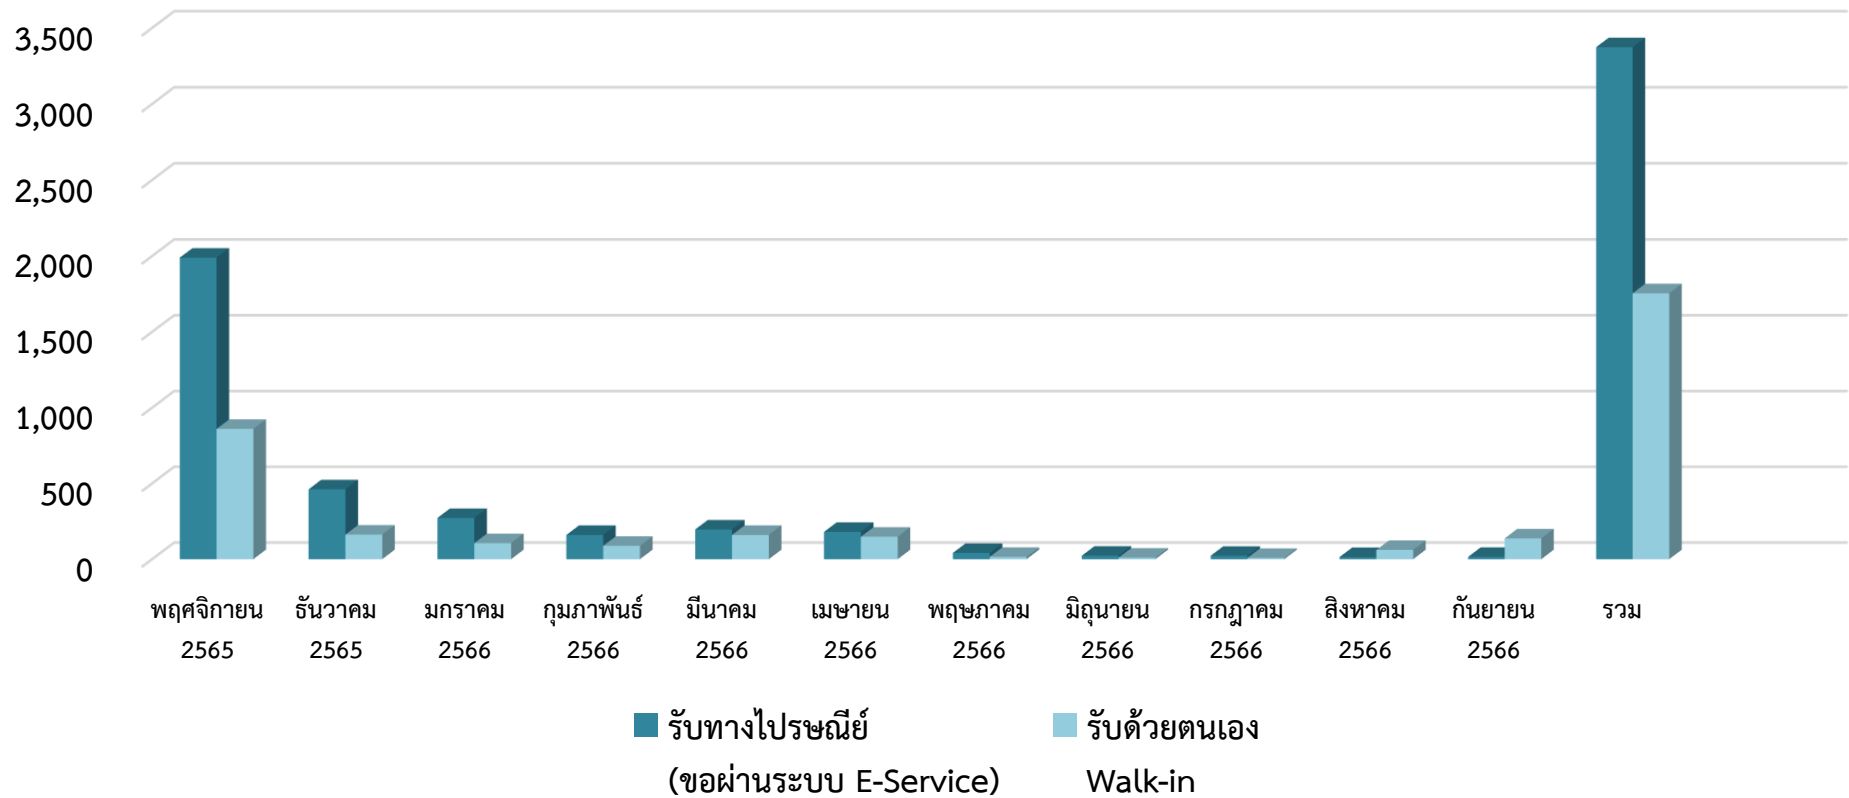

ข้อมูลสถิติการให้บริการขอรับปริญญาบัตรหลังงานพิธีพระราชทานปริญญาบัตร  
(วันที่ 1 ตุลาคม 2565 - 30 กันยายน 2566)

ข้อมูล ณ วันที่ 18 มีนาคม 2567

เดือน / ปี	รับทางไปรษณีย์ (ขอผ่านระบบ E-Service)	รับด้วยตนเอง Walk-in	รวม
ตุลาคม 2565	0	0	0
พฤศจิกายน 2565	1,989	860	2,849
ธันวาคม 2565	461	162	623
มกราคม 2566	272	106	378
กุมภาพันธ์ 2566	160	88	248
มีนาคม 2566	196	160	356
เมษายน 2566	180	148	328
พฤษภาคม 2566	41	15	56
มิถุนายน 2566	23	10	33
กรกฎาคม 2566	22	8	30
สิงหาคม 2566	14	61	75
กันยายน 2566	15	137	152
รวม	3,373	1,755	5,128

\* เริ่มเก็บข้อมูล ณ วันที่ 1 พฤศจิกายน 2565

ข้อมูลสถิติการให้บริการขอรับปริญญาบัตรหลังงานพิธีฯ  
ในภาพรวมของแต่ละเดือน