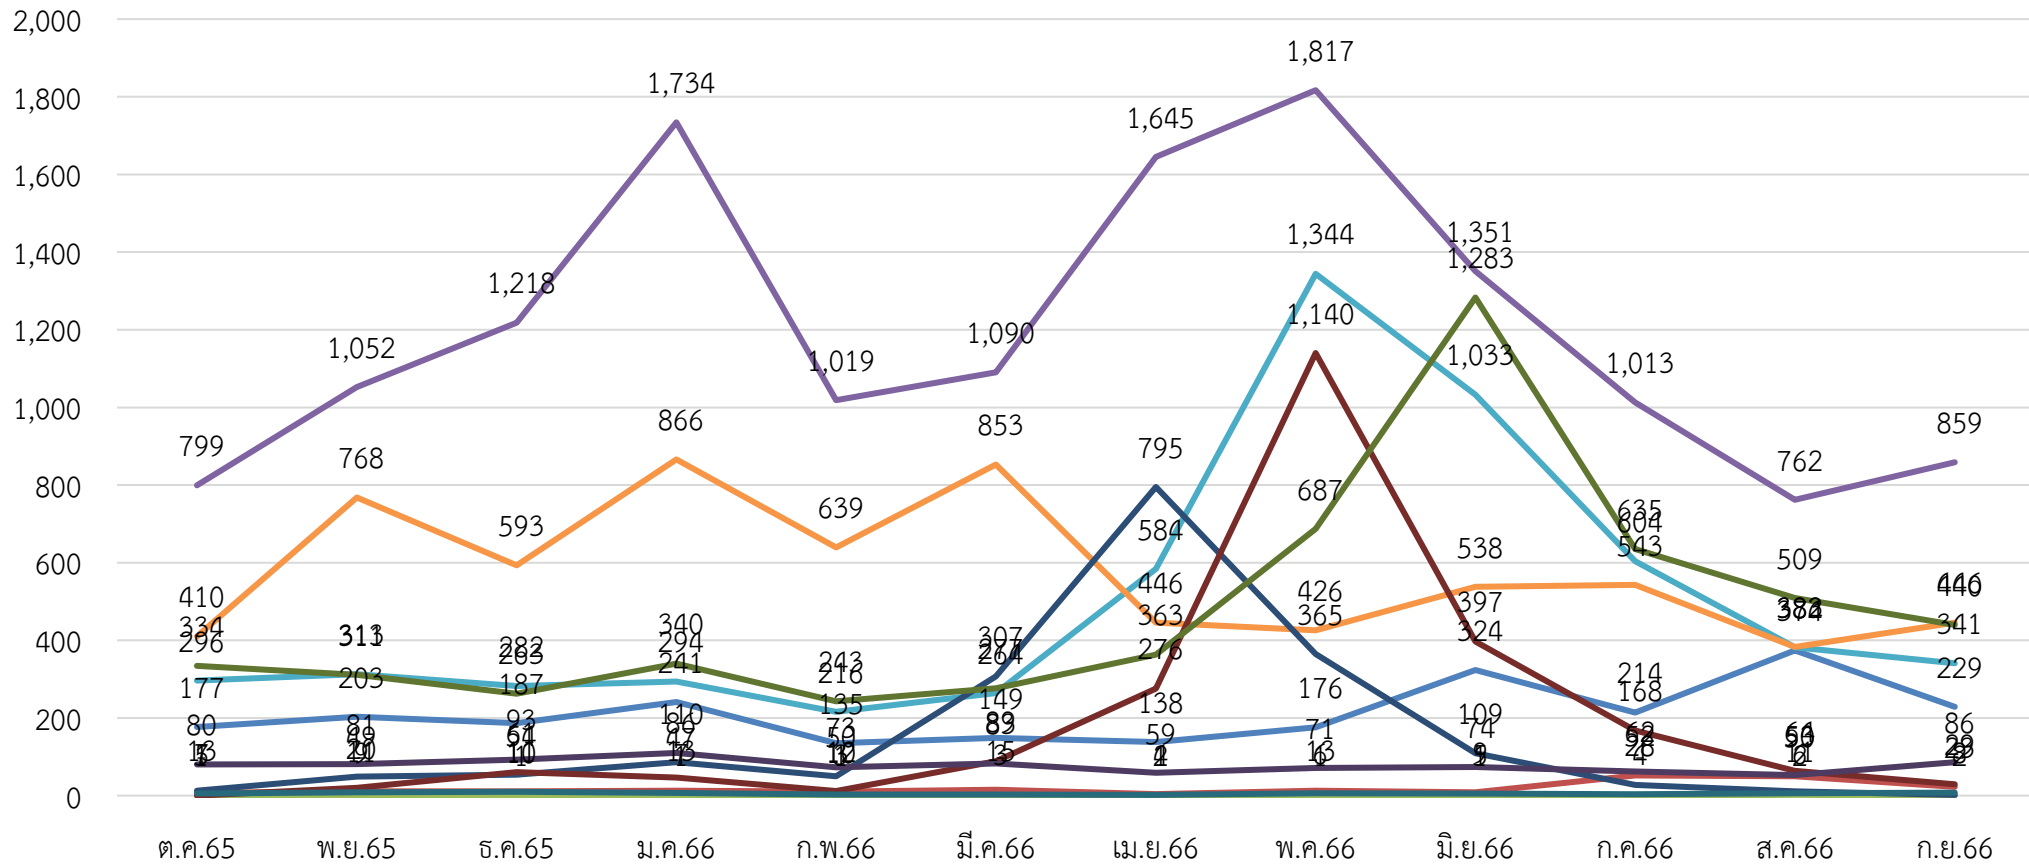

ข้อมูลสถิติการให้บริการด้านการขอเอกสารทางการศึกษา จำแนกตามประเภทเอกสารของแต่ละเดือน

- Transcript EN (บัณฑิตศึกษา)
- Transcript TH (บัณฑิตศึกษา)
- ใบแทนปริญญาบัตร (บัณฑิตศึกษา)
- Transcript EN
- Transcript TH
- ใบรับรองฐานะการศึกษา
- ใบรับรองการเรียนครบหลักสูตร
- ใบรออนุมัติปริญญา
- ใบอนุมัติปริญญา
- ใบแปลปริญญาบัตร
- ใบแทนปริญญาบัตร