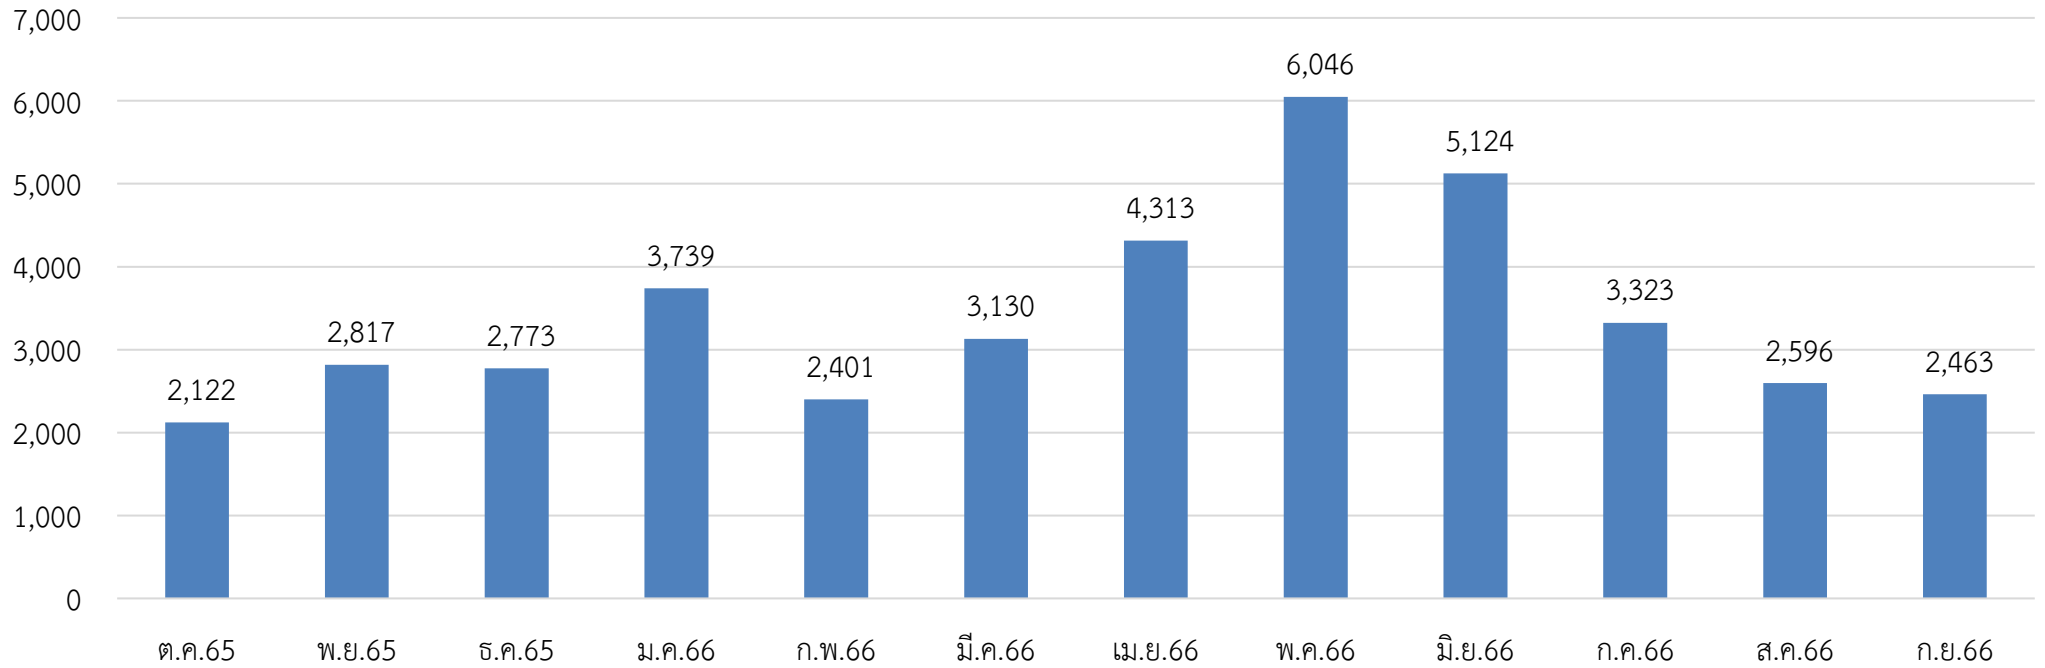

ข้อมูลสถิติการให้บริการด้านการขอเอกสารทางการศึกษา (วันที่ 1 ตุลาคม 2565 - 30 กันยายน 2566)

ลำดับ	ประเภทคำร้อง	จำนวนคำร้อง												
		ต.ค.65	พ.ย.65	ธ.ค.65	ม.ค.66	ก.พ.66	มี.ค.66	เม.ย.66	พ.ค.66	มิ.ย.66	ก.ค.66	ส.ค.66	ก.ย.66	รวม
1	ขอ Transcript EN (บัณฑิตศึกษา)	177	203	187	241	135	149	138	176	324	214	374	229	2,547
2	ขอ Transcript TH (บัณฑิตศึกษา)	7	11	11	13	10	15	4	13	9	52	50	23	218
3	ขอใบแทนปริญญาบัตร (บัณฑิตศึกษา)	1	-	1	1	1	-	1	1	1	-	2	-	9
4	ขอ Transcript EN	799	1,052	1,218	1,734	1,019	1,090	1,645	1,817	1,351	1,013	762	859	14,359
5	ขอ Transcript TH	296	313	282	294	216	264	584	1,344	1,033	604	382	341	5,953
6	ขอใบรับรองฐานะการศึกษา	410	768	593	866	639	853	446	426	538	543	383	446	6,911
7	ขอใบรับรองการเรียนครบหลักสูตร	13	49	54	86	50	307	795	365	109	28	11	2	1,869
8	ขอใบรออนุมัติปริญญา	-	20	61	47	12	89	276	1,140	397	168	64	29	2,303
9	ขอใบอนุมัติปริญญา	334	311	263	340	243	277	363	687	1,283	635	509	440	5,685
10	ขอใบแปลปริญญาบัตร	80	81	93	110	73	83	59	71	74	62	53	86	925
11	ขอใบแทนปริญญาบัตร	5	9	10	7	3	3	2	6	5	4	6	8	68
รวมทั้งหมด		2,122	2,817	2,773	3,739	2,401	3,130	4,313	6,046	5,124	3,323	2,596	2,463	40,847

ข้อมูลสถิติการให้บริการด้านการขอเอกสารทางการศึกษา
ในภาพรวมของแต่ละเดือน