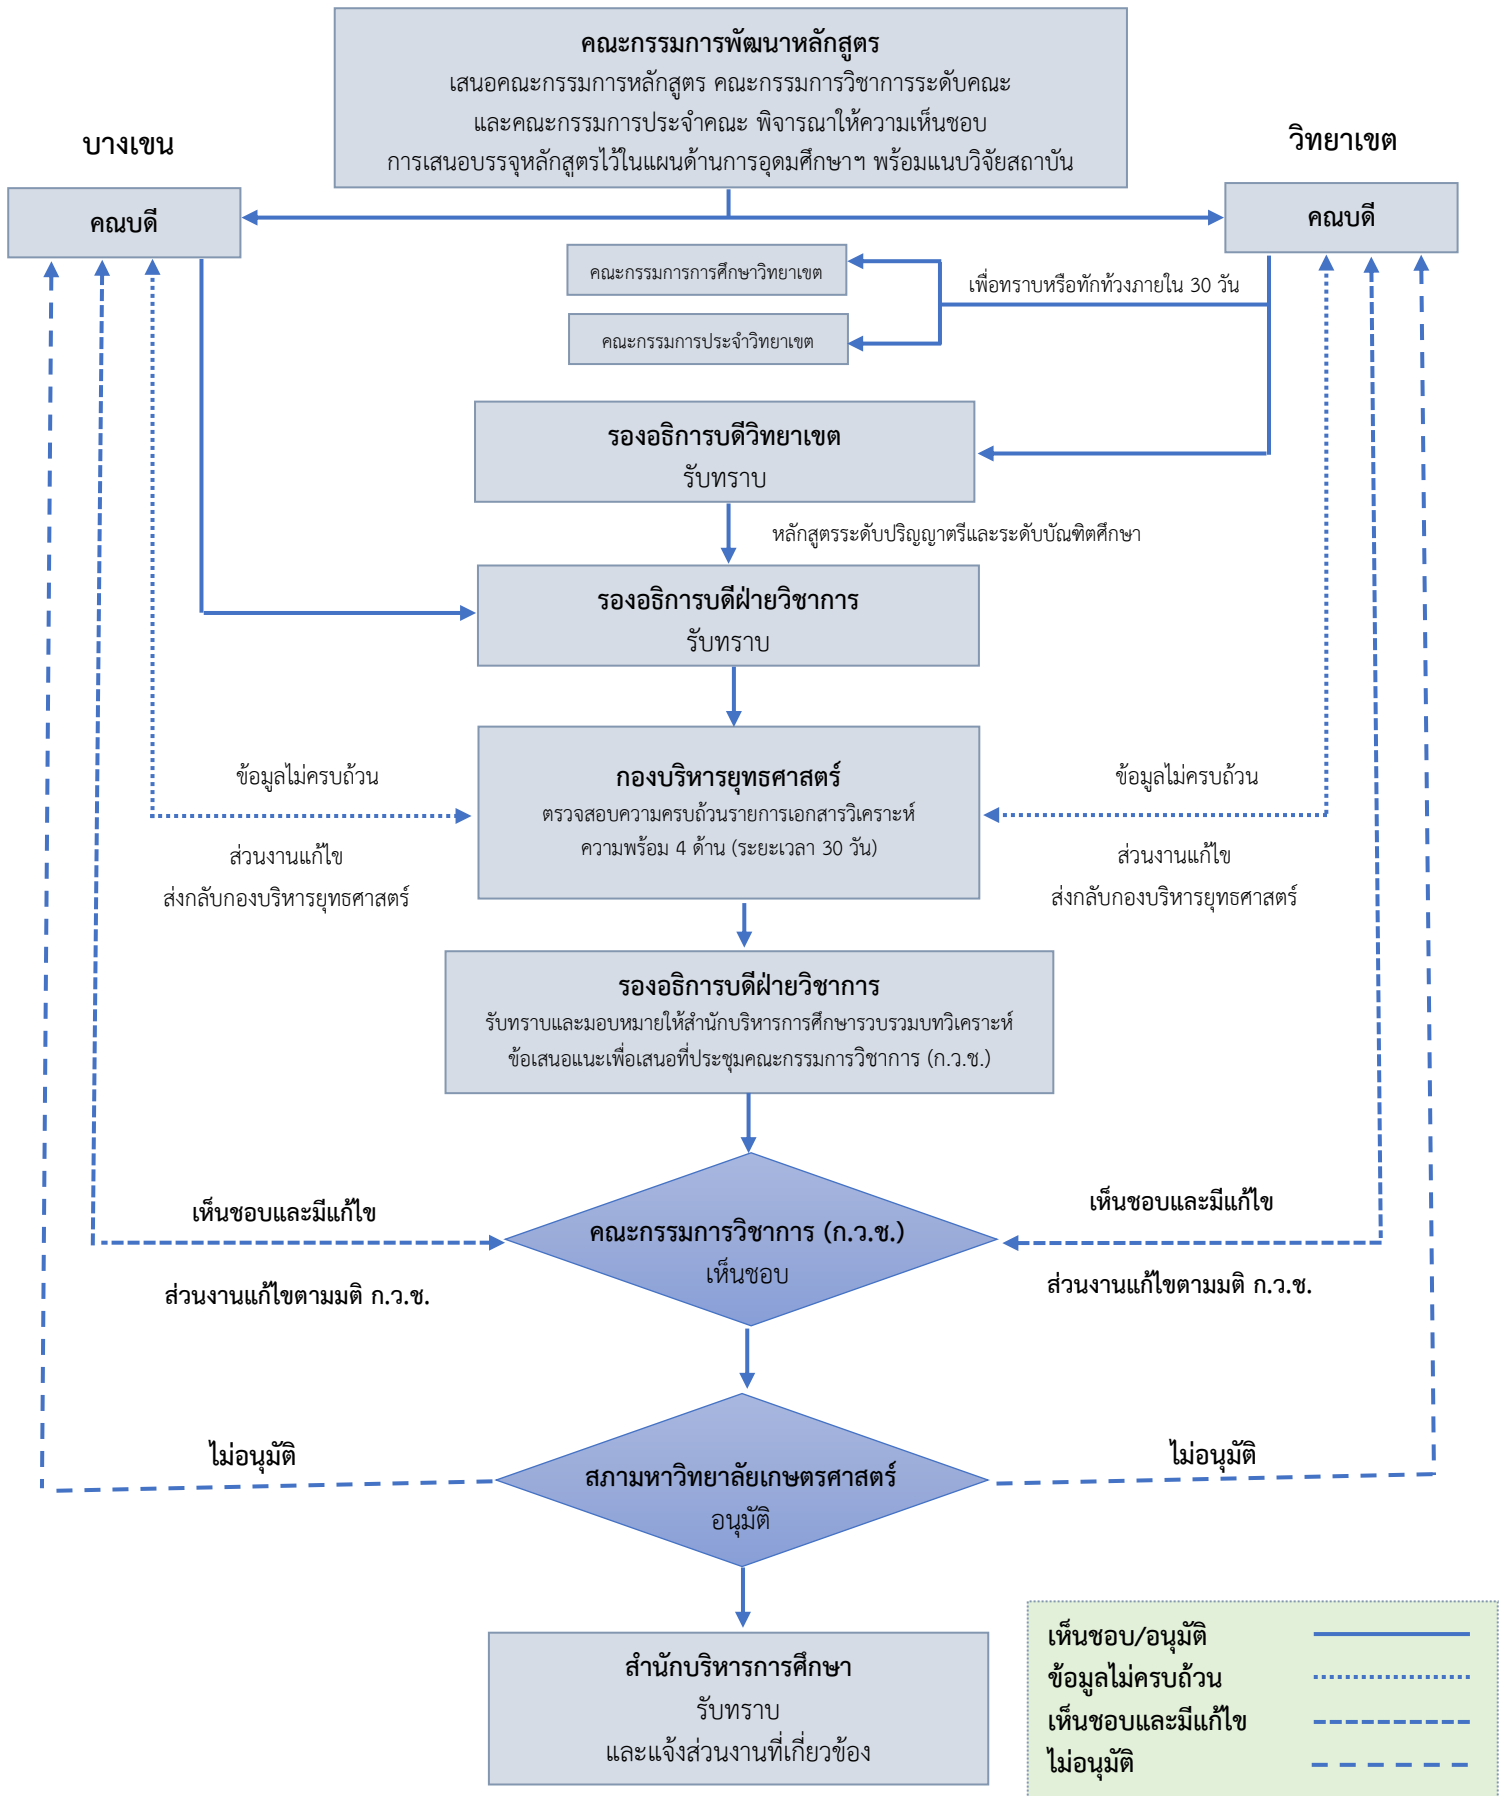

แผนภาพขั้นตอนการเสนอขอบรรจุหลักสูตรใหม่เข้าสู่แผนด้านการอุดมศึกษา  
เพื่อผลิตและพัฒนากำลังคนของประเทศ พ.ศ. 2564-2570

**หมายเหตุ :** ต้นสังกัดหลักสูตรต้องแนบเอกสารวิจัยสถาบันเพื่อประกอบการพิจารณา กรณีคณะกรรมการวิชาการ (ก.ว.ช.) มีมติเห็นชอบและมีการแก้ไข  
ในประเด็นที่เกี่ยวข้องกับกองบริหารยุทธศาสตร์ ต้องส่งกลับกองบริหารยุทธศาสตร์ ดำเนินการวิเคราะห์ตามมติคณะกรรมการวิชาการ (ก.ว.ช.)