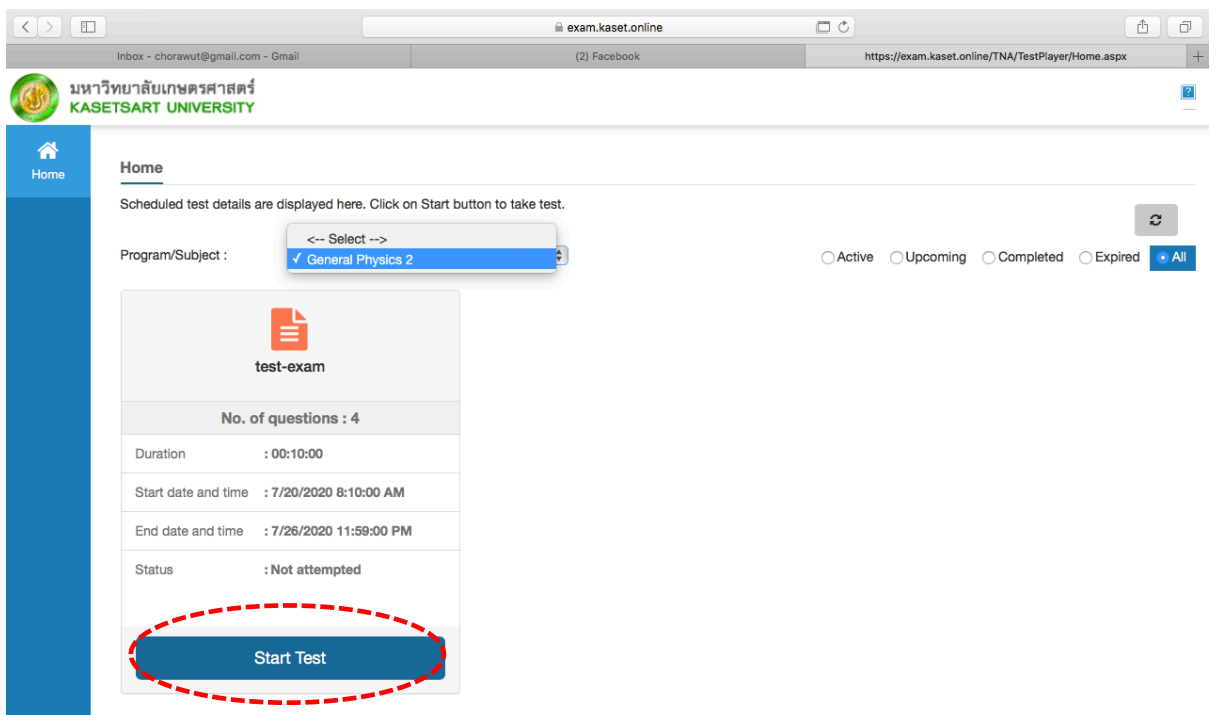

3. Click ที่ปุ่ม Sign in ทางด้านขวามือบนสุด เท่านั้น !!! หลังจากนั้นให้กรอก **account@ku.th** และกรอก **password** ตามที่มหาวิทยาลัยให้

4. เมื่อกรอกข้อมูล ได้ถูกต้อง นิสิตจะเข้าสู่ระบบสอบ KULAM

5. เลือกรายวิชาที่จะสอบ/test โดยคลิก Program/Subject และคลิกเลือกตรง “All” เพื่อให้แสดงข้อสอบ/test ที่ได้รับมอบหมายทั้งหมด หรือหากเลือก Active จะแสดงเฉพาะรายวิชาที่ถึงกำหนดสอบ
6. หากรายวิชาที่เลือกมีการกำหนดตารางสอบให้กับนิสิต จะปรากฏดั่งภาพด้านล่าง นิสิตตรวจสอบวันและเวลาในการเริ่มสอบได้จาก “Start date and time” และ วันสิ้นสุดได้ที่ “End date and time”

หากรายวิชาดังกล่าวนิสิตยังไม่ได้เข้าสอบ “Status” จะแสดงว่า “Not attempted”

7. เมื่อถึงกำหนดเวลาสอบ ให้คลิกที่ “Start Test” เมื่อคลิกเสร็จ ระบบจะเข้าสู่การสอบ

8. อ่านคำอธิบายให้ละเอียด หลังจากนั้นนิสิตสามารถเริ่มทำข้อสอบ โดยการกดปุ่ม “Start” อีกครั้งหนึ่ง
9. ปุ่ม “Submit” จะยังไม่ปรากฏ หากยังไม่ถึงเวลาที่อนุญาตให้ส่งข้อสอบได้
10. เมื่อปุ่ม “Submit” ปรากฏ นิสิตสามารถกดเพื่อส่งข้อสอบได้