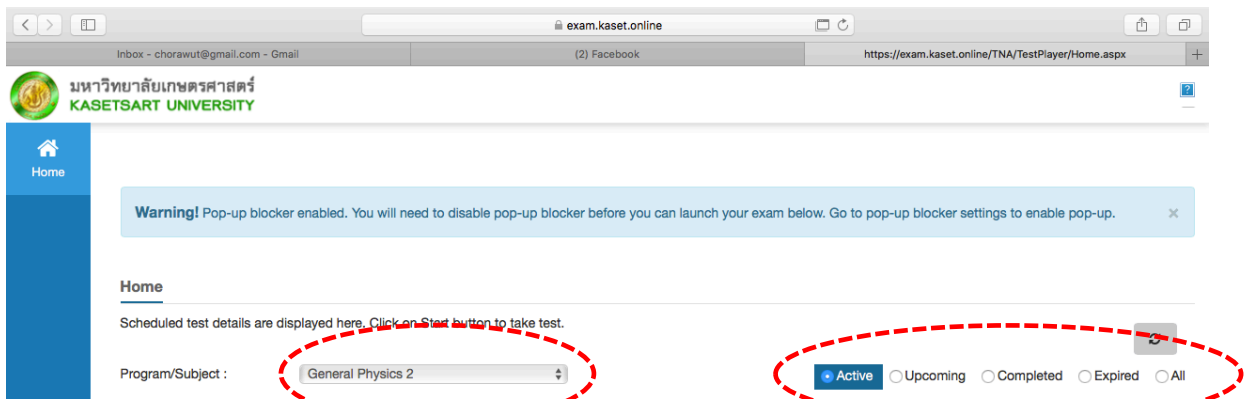

คู่มือการใช้ระบบสอบ KULAM สำหรับนิสิต

1. หากบนคอมพิวเตอร์มีการต่อ account กับทาง gmail หรือ google อื่นๆ ที่ไม่ใช่ account@ku.th ขอให้ทำการ sign out ออกก่อน
2. เข้าระบบสอบ โดยบนคอมพิวเตอร์ให้เปิด Chrome ส่วนบน iPad ให้ใช้ Safari โดยเปิดลิงค์ <http://exam.ku.th>

3. Click ที่ปุ่ม Sign in ทางด้านขวามือบนสุด เท่านั้น !!! หลังจากนั้นให้กรอก **account@ku.th** และกรอก **password** ตามที่มหาวิทยาลัยให้

4. เมื่อกรอกข้อมูล ได้ถูกต้อง นิสิตจะเข้าสู่ระบบสอบ KULAM

5. เลือกรายวิชาที่จะสอบ/test โดยคลิก Program/Subject และคลิกเลือกตรง “All” เพื่อให้แสดงข้อสอบ/test ที่ได้รับมอบหมายทั้งหมด หรือหากเลือก Active จะแสดงเฉพาะรายวิชาที่ถึงกำหนดสอบ
6. หากรายวิชาที่เลือกมีการกำหนดตารางสอบให้กับนิสิต จะปรากฏดั่งภาพด้านล่าง นิสิตตรวจสอบวันและเวลาในการเริ่มสอบได้จาก “Start date and time” และ วันสิ้นสุดได้ที่ “End date and time”

หากรายวิชาดังกล่าวนิสิตยังไม่ได้เข้าสอบ “Status” จะแสดงว่า “Not attempted”

7. เมื่อถึงกำหนดเวลาสอบ ให้คลิกที่ “Start Test” เมื่อคลิกเสร็จ ระบบจะเข้าสู่การสอบ

8. อ่านคำอธิบายให้ละเอียด หลังจากนั้นนิสิตสามารถเริ่มทำข้อสอบ โดยการกดปุ่ม “Start” อีกครั้งหนึ่ง
9. ปุ่ม “Submit” จะยังไม่ปรากฏ หากยังไม่ถึงเวลาที่อนุญาตให้ส่งข้อสอบได้
10. เมื่อปุ่ม “Submit” ปรากฏ นิสิตสามารถกดเพื่อส่งข้อสอบได้