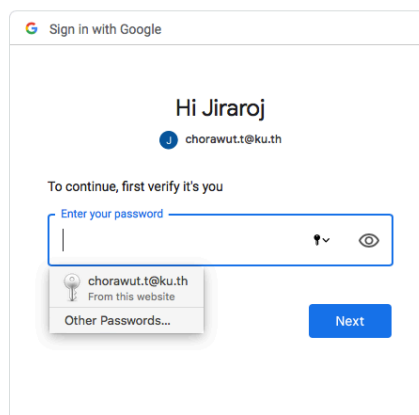

3. Click ที่ปุ่ม Sign in ทางด้านขวามือบนสุด เท่านั้น !!! หลังจากนั้นให้กรอก **account@ku.th** และกรอก **password** ตามที่มหาวิทยาลัยให้