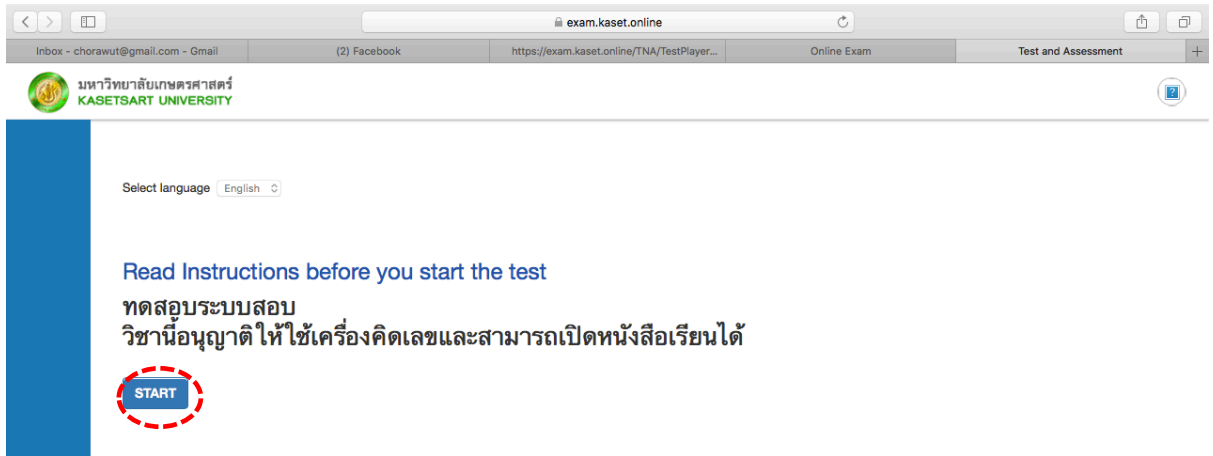

3. Click ที่ปุ่ม Sign in ทางด้านขวามือบนสุด เท่านั้น !!! หลังจากนั้นให้กรอก **account@ku.th** และกรอก **password** ตามที่มหาวิทยาลัยให้

4. เมื่อกรอกข้อมูล ได้ถูกต้อง นิสิตจะเข้าสู่ระบบสอบ KULAM

5. เลือกรายวิชาที่จะสอบ/test โดยคลิก Program/Subject และคลิกเลือกตรง “All” เพื่อให้แสดงข้อสอบ/test ที่ได้รับมอบหมายทั้งหมด หรือหากเลือก Active จะแสดงเฉพาะรายวิชาที่ถึงกำหนดสอบ
6. หากรายวิชาที่เลือกมีการกำหนดตารางสอบให้กับนิสิต จะปรากฏดั่งภาพด้านล่าง นิสิตตรวจสอบวันและเวลาในการเริ่มสอบได้จาก “Start date and time” และ วันสิ้นสุดได้ที่ “End date and time”

หากรายวิชาดังกล่าวนิสิตยังไม่ได้เข้าสอบ “Status” จะแสดงว่า “Not attempted”

7. เมื่อถึงกำหนดเวลาสอบ ให้คลิกที่ “Start Test” เมื่อคลิกเสร็จ ระบบจะเข้าสู่การสอบ

8. อ่านคำอธิบายให้ละเอียด หลังจากนั้นนิสิตสามารถเริ่มทำข้อสอบ โดยการกดปุ่ม “Start” อีกครั้งหนึ่ง
9. ปุ่ม “Submit” จะยังไม่ปรากฏ หากยังไม่ถึงเวลาที่อนุญาตให้ส่งข้อสอบได้
10. เมื่อปุ่ม “Submit” ปรากฏ นิสิตสามารถกดเพื่อส่งข้อสอบได้