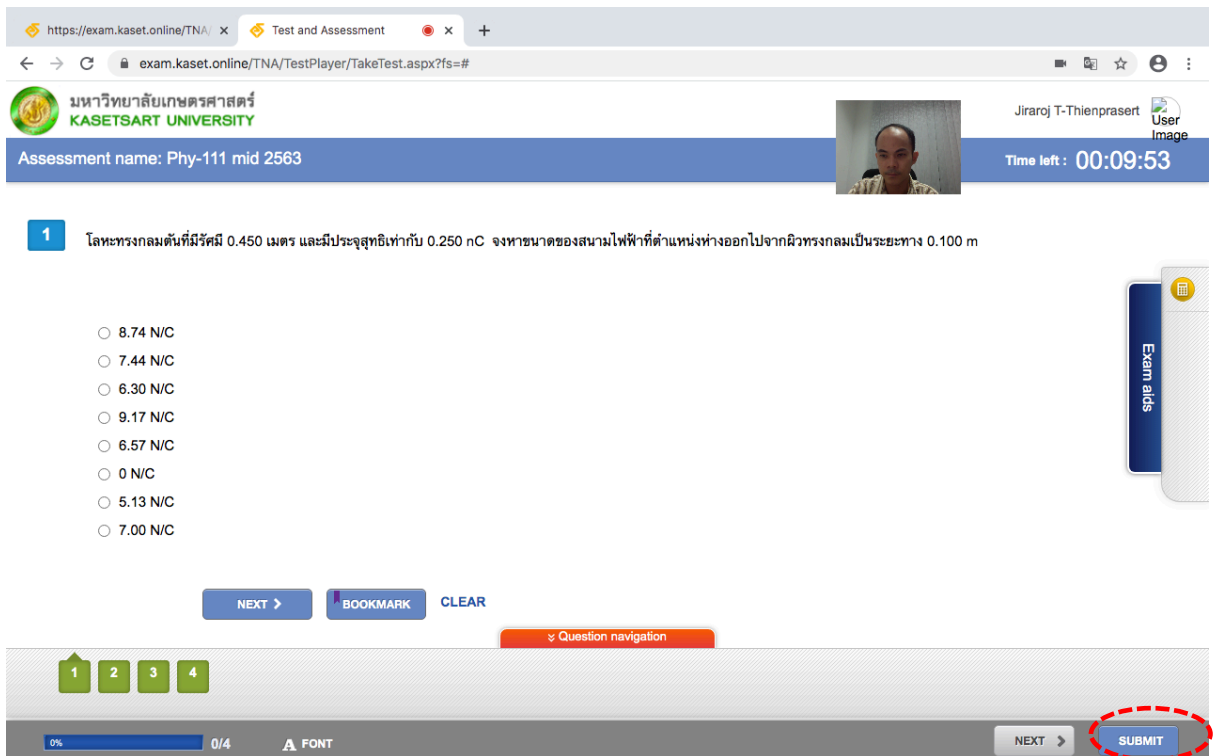

3. Click ที่ปุ่ม Sign in ทางด้านขวามือบนสุด เท่านั้น !!! หลังจากนั้นให้กรอก **account@ku.th** และกรอก **password** ตามที่มหาวิทยาลัยให้

4. เมื่อกรอกข้อมูล ได้ถูกต้อง นิสิตจะเข้าสู่ระบบสอบ KULAM

5. เลือกรายวิชาที่จะสอบ/test โดยคลิก Program/Subject และคลิกเลือกตรง “All” เพื่อให้แสดงข้อสอบ/test ที่ได้รับมอบหมายทั้งหมด หรือหากเลือก Active จะแสดงเฉพาะรายวิชาที่ถึงกำหนดสอบ
6. หากรายวิชาที่เลือกมีการกำหนดตารางสอบให้กับนิสิต จะปรากฏดั่งภาพด้านล่าง นิสิตตรวจสอบวันและเวลาในการเริ่มสอบได้จาก “Start date and time” และ วันสิ้นสุดได้ที่ “End date and time”

หากรายวิชาดังกล่าวนิสิตยังไม่ได้เข้าสอบ “Status” จะแสดงว่า “Not attempted”

7. เมื่อถึงกำหนดเวลาสอบ ให้คลิกที่ “Start Test” เมื่อคลิกเสร็จ ระบบจะเข้าสู่การสอบ

8. อ่านคำอธิบายให้ละเอียด หลังจากนั้นนิสิตสามารถเริ่มทำข้อสอบ โดยการกดปุ่ม “Start” อีกครั้งหนึ่ง
9. ปุ่ม “Submit” จะยังไม่ปรากฏ หากยังไม่ถึงเวลาที่อนุญาตให้ส่งข้อสอบได้
10. เมื่อปุ่ม “Submit” ปรากฏ นิสิตสามารถกดเพื่อส่งข้อสอบได้